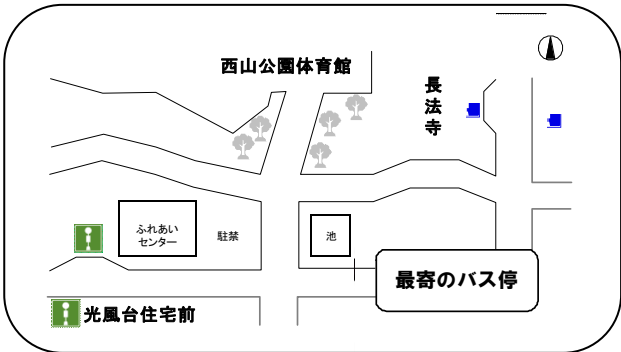

阪急バス時刻表

◎バス路線図

◎JR長岡京 → (所要時間 約6分) 阪急長岡天神經由 → 西山公園体育館

(大人:190円、小児:100円 ※JR長岡京駅・阪急長岡天神駅から乗車でも同額です)

バス停	光風台住宅前		長法寺	
	系統 [5] [6] [7]		系統 [20] [22]	
	平日	土・日祝	平日	土・日祝
7	●08 ●28 ●48	●00 ●20 ●40	△20 ▲40	▲05 ▲35
8	●08 ●28 病58	●00 病28 病58	△05 ▲35	△05 ▲35
9	病28 病58	病28 病58	▲05 ▲35	▲05 ▲35
10	病28 病58	病28 病58	△05 ▲35	△05 ▲35
11	病28 病58	病28 病58	▲05 ▲35	▲05 ▲35
12	病28 病58	病28 病58	△05 ▲35	△05 ▲35
13	病28 病58	病28 病58	▲05 ▲35	▲05 ▲35
14	病28 病58	病28 病58	△05 ▲35	△05 ▲35
15	病28 ○58	病28 ○58	△05 △35	△05 △35
16	○28 ○48	○28 ○58	▲05 △35	▲05 △35
17	○08 ○28 ○48	○28 ○58	△05 △35	△05 △35
18	○08 ○28 ○48	○28 ○58	▲05 △35	▲05 △35
19	○08 ○28 ○48	○28	△05 △35	△05 △35
20	○08 ○28	○07 ○57	▲05 △35	▲05 △35
21	○14 ○54	○37	△05 △50	△30
注	●=[5]光風台住宅前→美竹台住宅前經由 (所要時間 約15分) ○=[6]美竹台住宅前→光風台住宅前經由 病=[7]済生会病院→美竹台住宅前→光風台住宅前 (所要時間 約20分)		▲=[20]舞塚→光明寺→東台 (所要時間 約20分) △=[22]東台→光明寺→舞塚 (所要時間 約15分)	

阪急バス時刻表

バス停	◎光風台住宅前		◎長法寺			
	東台 → 西陣町 経由		光明寺 経由		東台 経由	
系統	[6] [7]		[22]		[20]	
	平日	土曜・日祝	平日	土・日祝	平日	土・日祝
8		47	17	17	53	53
9	17 47	17 47			23 53	23 53
10	17 47	17 47	17	17	53	53
11	17 47	17 47			23 53	23 53
12	17 47	17 47	17	17	53	53
13	17 47	17 47			23 53	23 53
14	17 47	17 47	17	17	53	53
15	17 47	17 47	17 47	17 47		
16	17 44	14 44	47	47	23	23
17	04 24	14 44	17 47	17 47		
18	04 24	14 44	47	47	23	23
19	04 24	14 44	17 47	17 47		
20	04 24	23	47	47	23	23
21	30	13 53	17	42		